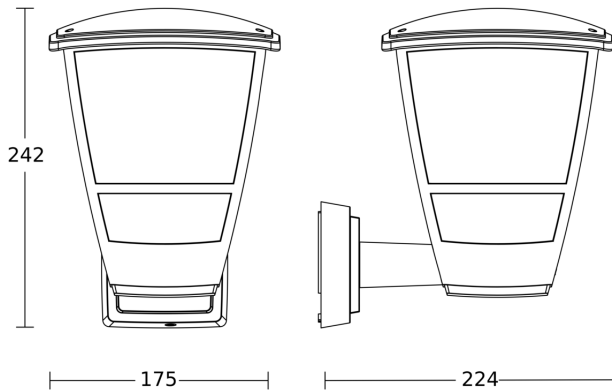

Technische Daten

Abmessungen (L x B x H)	224 x 175 x 242 mm
Mit Leuchtmittel	Nein
Herstellergarantie	3 Jahre
Mit Fernbedienung	Nein
Variante	schwarz
VPE1, EAN	4007841084752
Anwendung, Ort	Außenbereich
Anwendung, Raum	Hauseingang, Hof & Einfahrt, Rund ums Haus, Terrasse / Balkon
Farbe	Schwarz
Inkl. Hausnummernbogen	Nein
Montageort	Wand
Schlagfestigkeit	IK03

Schutzart	IP44
Schutzklasse	II
Umgebungstemperatur	-20 – 40 °C
Werkstoff des Gehäuses	Kunststoff
Werkstoff der Abdeckung	Kunststoff strukturiert
Leistung	15 W
Leuchtmittel	Allgebrauchslampe
Socket	E27
Grundlichtfunktion	Nein
Vernetzung	Ja
Vernetzung via	Kabel

<https://www.steinel.de>

Technische Änderungen vorbehalten

04.2024 Seite 1 von 2

L 10

schwarz
EAN 4007841 084752
Art.-Nr. 084752

Maßzeichnung

Schaltplan Master

Schaltplan Master-Slave Vernetzung