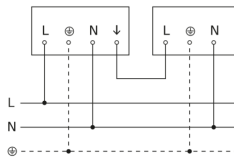

<https://www.steinel.de>

Technische Änderungen vorbehalten

04.2024 Seite 1 von 2

L 10

schwarz
EAN 4007841 084752
Art.-Nr. 084752

Maßzeichnung

Schaltplan Master

Schaltplan Master-Slave Vernetzung

Schaltplan Master-Master Vernetzung